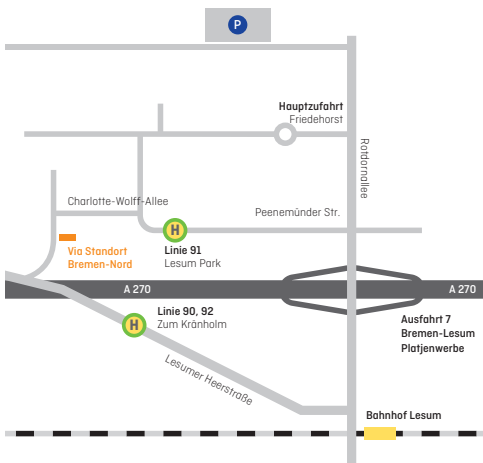

Gefördert durch den Senator für Wirtschaft, Arbeit und Häfen aus Mitteln des Europäischen Sozialfonds

Europäische Union
Investition in Bremens Zukunft
Europäischer Sozialfonds
im Land Bremen

Die Senatorin für Wirtschaft,
Arbeit und Europa

Freie
Hansestadt
Bremen

In Kooperation mit dem Jobcenter