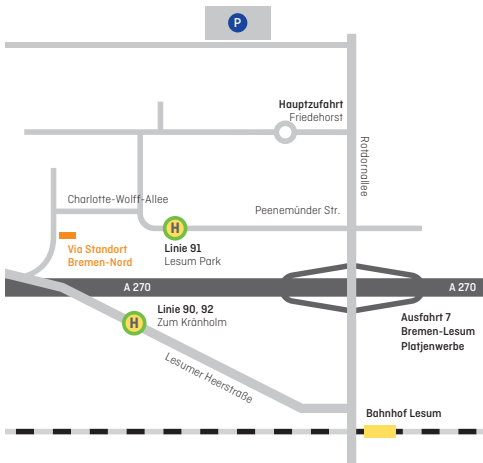

Gefördert durch die Senatorin für Wirtschaft, Arbeit und Europa aus Mitteln des Europäischen Sozialfonds

Europäische Union
Investition in Bremens Zukunft
Europäischer Sozialfonds
im Land Bremen

Die Senatorin für Wirtschaft,
Arbeit und Europa

In Kooperation mit dem Jobcenter